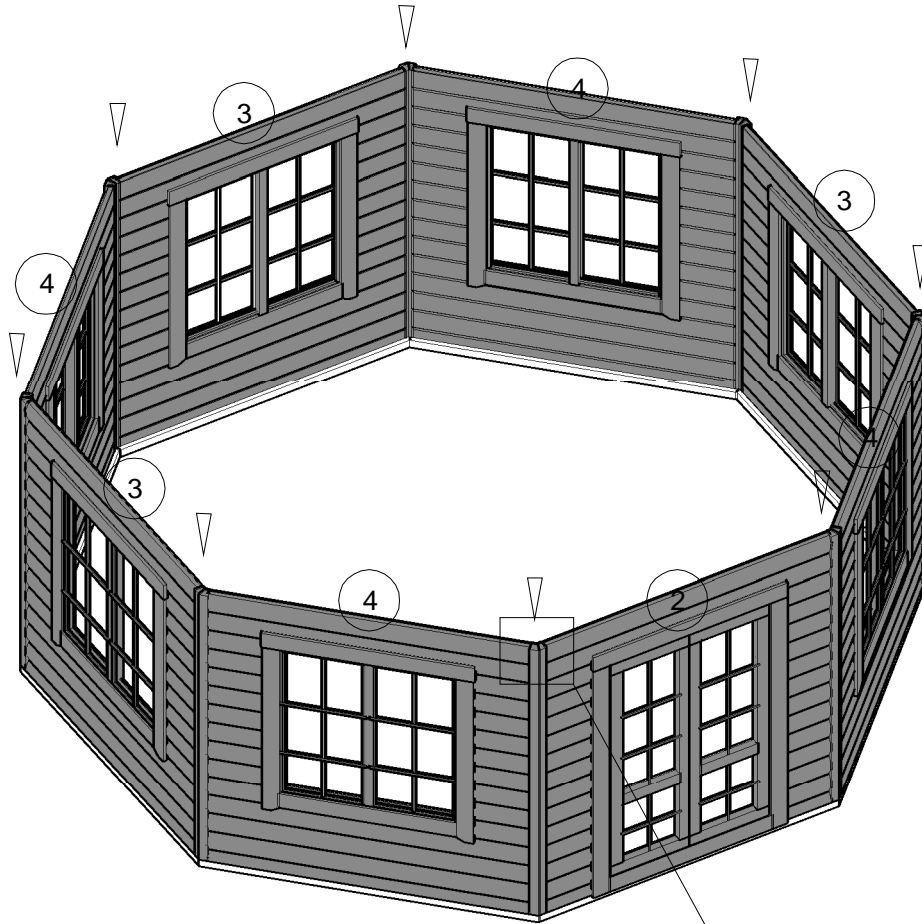

2- Garden pavilion 16.5